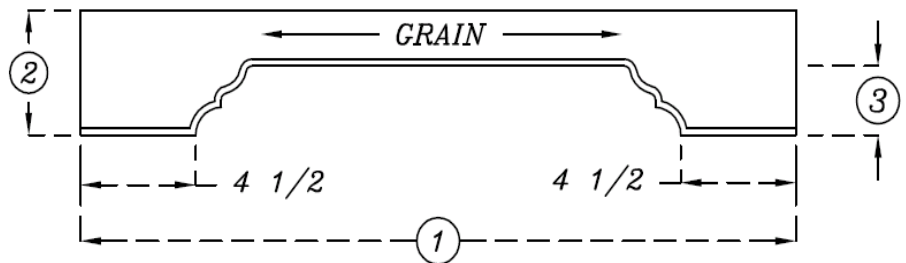

# GOBER

portes d'armoires

VL09/ ① ② ③ ?/...

## OPTIONS

①	Largeur	MINIMUM=14"
②	Hauteur	MINIMUM=3 1/2"
③	Hauteur de l'arche	MINIMUM=2 1/2"
?	Profils extérieurs	E-01 à E-58
...	côté(s) à profiler	G=gauche/D=droit/H=haut/B=bas