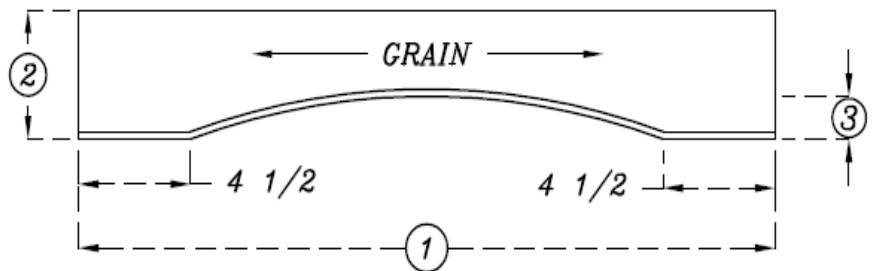

GOBER

portes d'armoires

VL03/ ①②③ ?/...

OPTIONS

①	Largeur	MINIMUM=13 1/2"
②	Hauteur	MINIMUM=3 1/4"
③	Hauteur de l'arche	MINIMUM=1"
?	Profils extérieurs	E-01 à E-58
...	côté(s) à profiler	G=gauche/D=droit/H=haut/B=bas