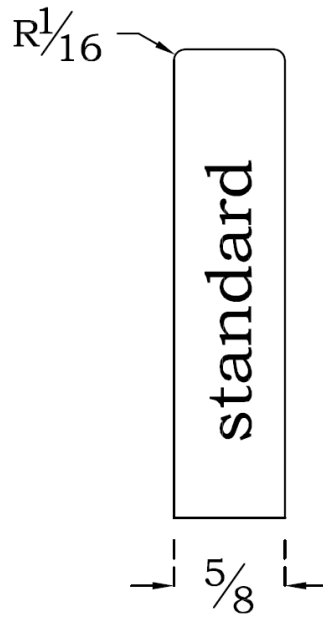

GOBER

cabinet doors

Bottom

hand pull

SC3